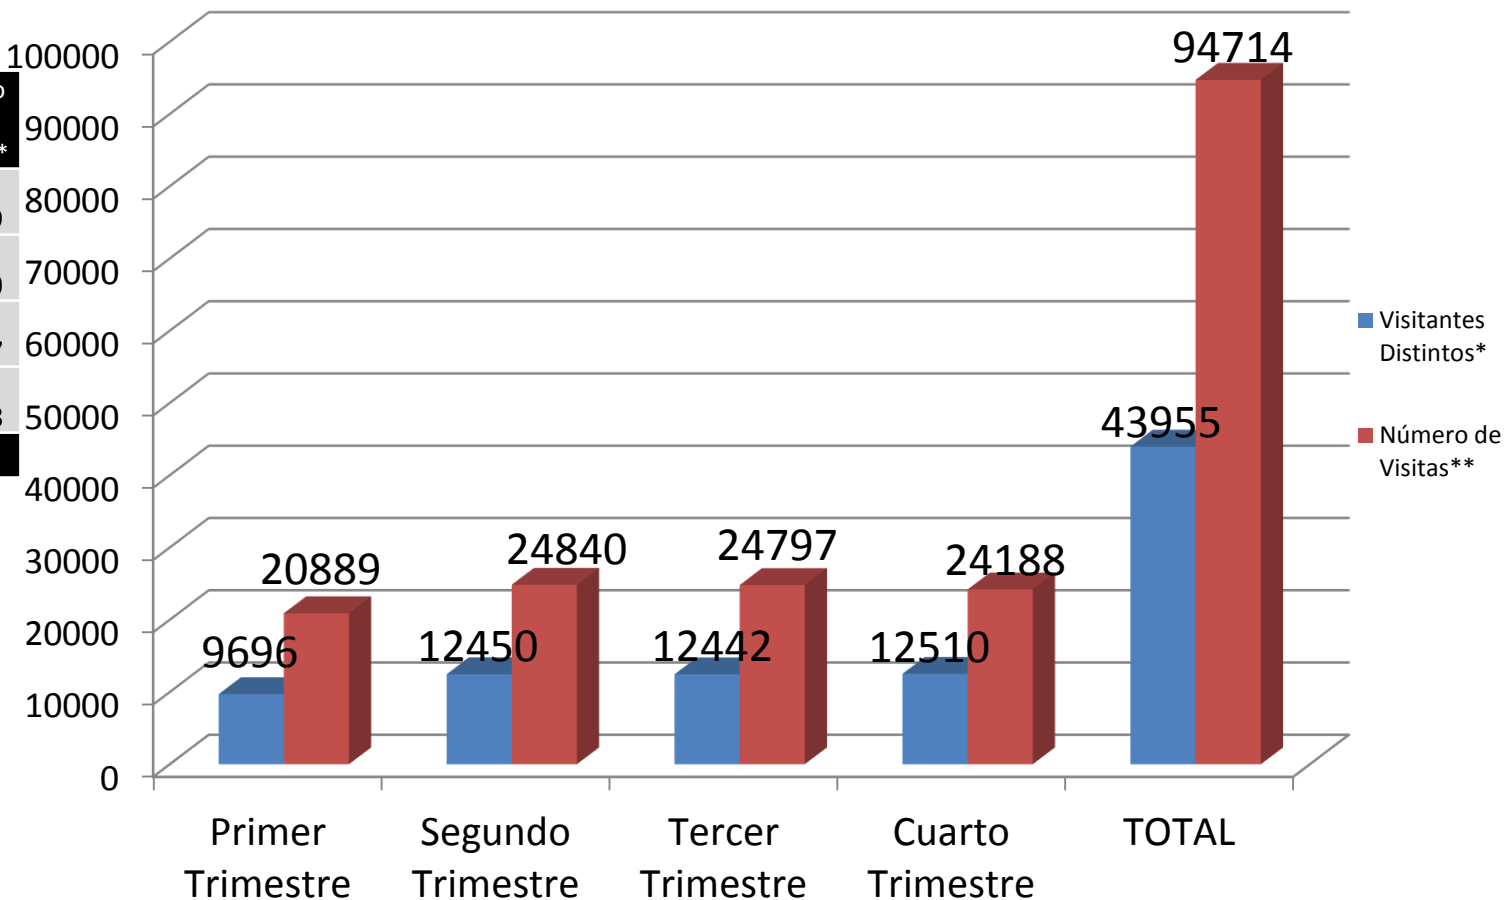

## Número de visitas anuales a la página

[www.conadesuca.gob.mx](http://www.conadesuca.gob.mx)

2015

Periodo	Visitantes Distintos*	Número de Visitas**
Primer Trimestre	9696	20889
Segundo Trimestre	12450	24840
Tercer Trimestre	12442	24797
Cuarto Trimestre	12510	24188
<b>TOTAL</b>	<b>43955</b>	<b>94714</b>

*Nota: el TOTAL de los visitantes distintos no refleja la suma de las cantidades, ya que los usuarios se pueden repetir entre trimestres.*

\* Visitante registrado por primera vez.

\*\* El mismo visitante en diferentes ocasiones.